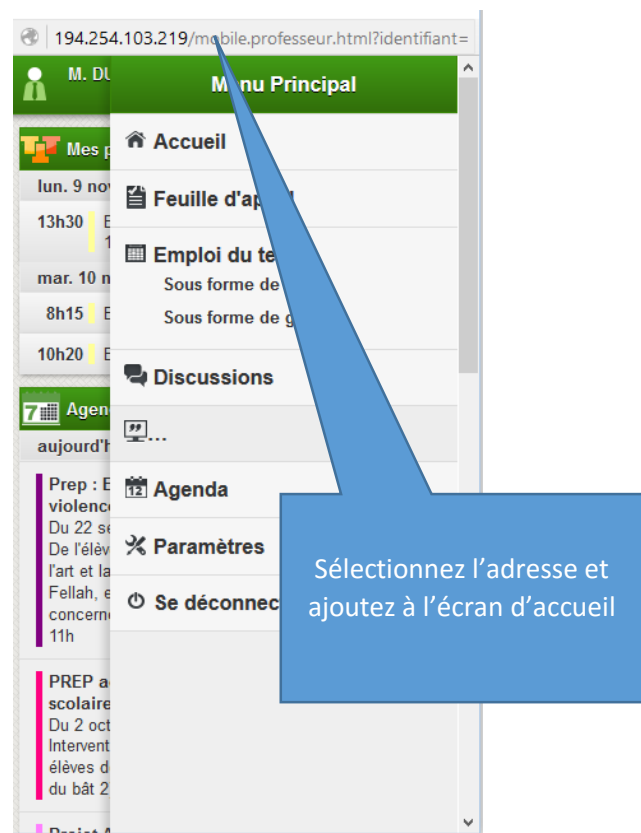

Aucune nouvelle information

**Discussions**

Aucun nouveau message

**Casier numérique**

Tous les documents ont été lus

## L'interface mobile professeur apparait

L'icone [pronote.net](https://www.pronote.net)  apparait alors sur votre écran d'accueil de téléphone

Bon courage

Benoit Duvielguerbigny